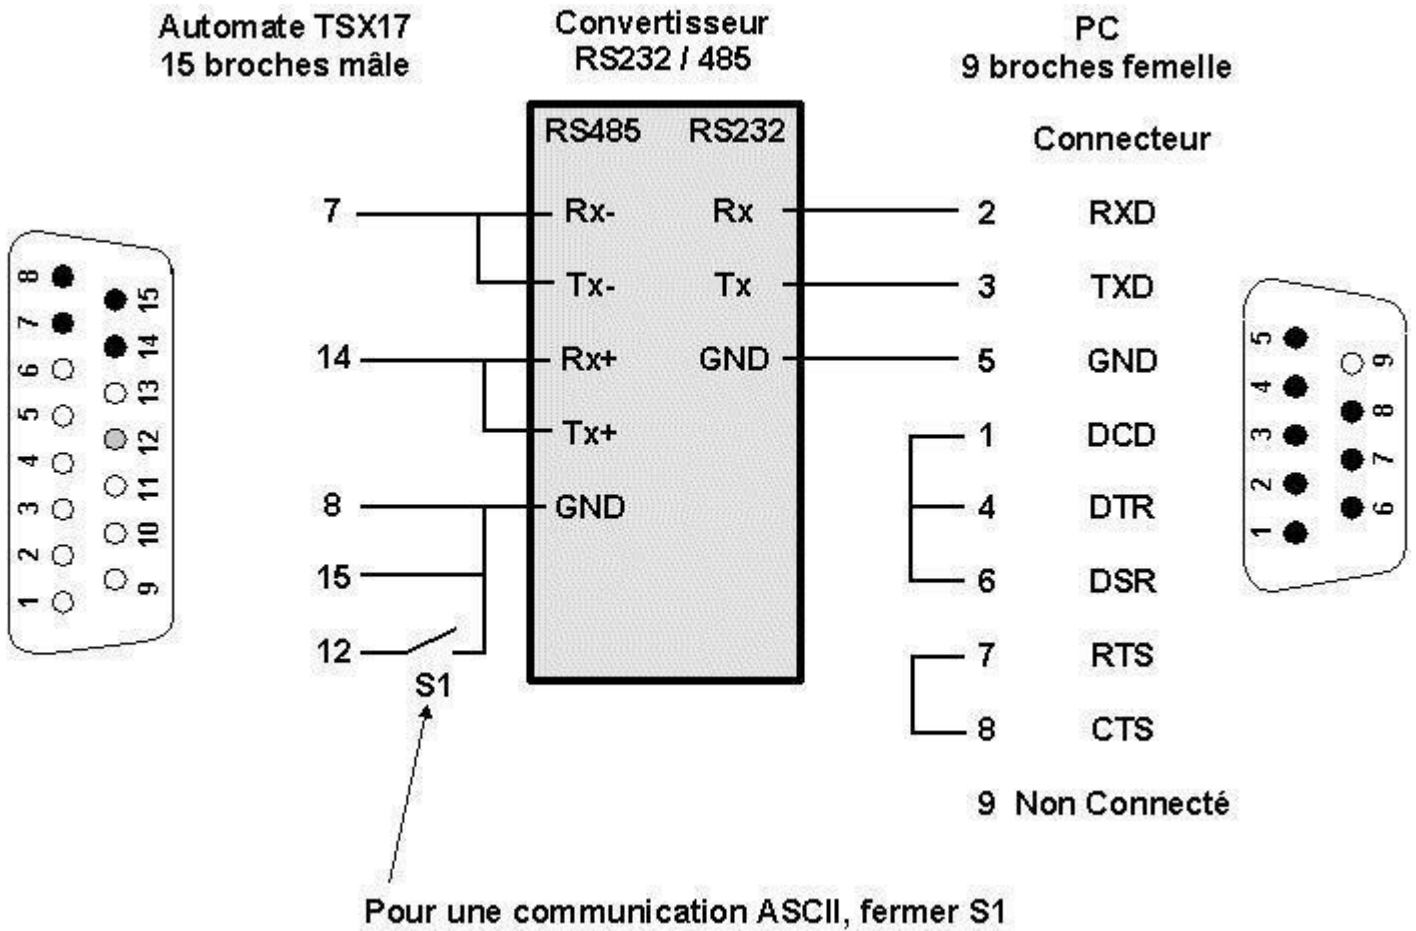

Câble de raccordement d'un PC à un automate TSX 17

Remarque : ce câble est vendu par Télémécanique sous la référence TSX17 ACC PC.